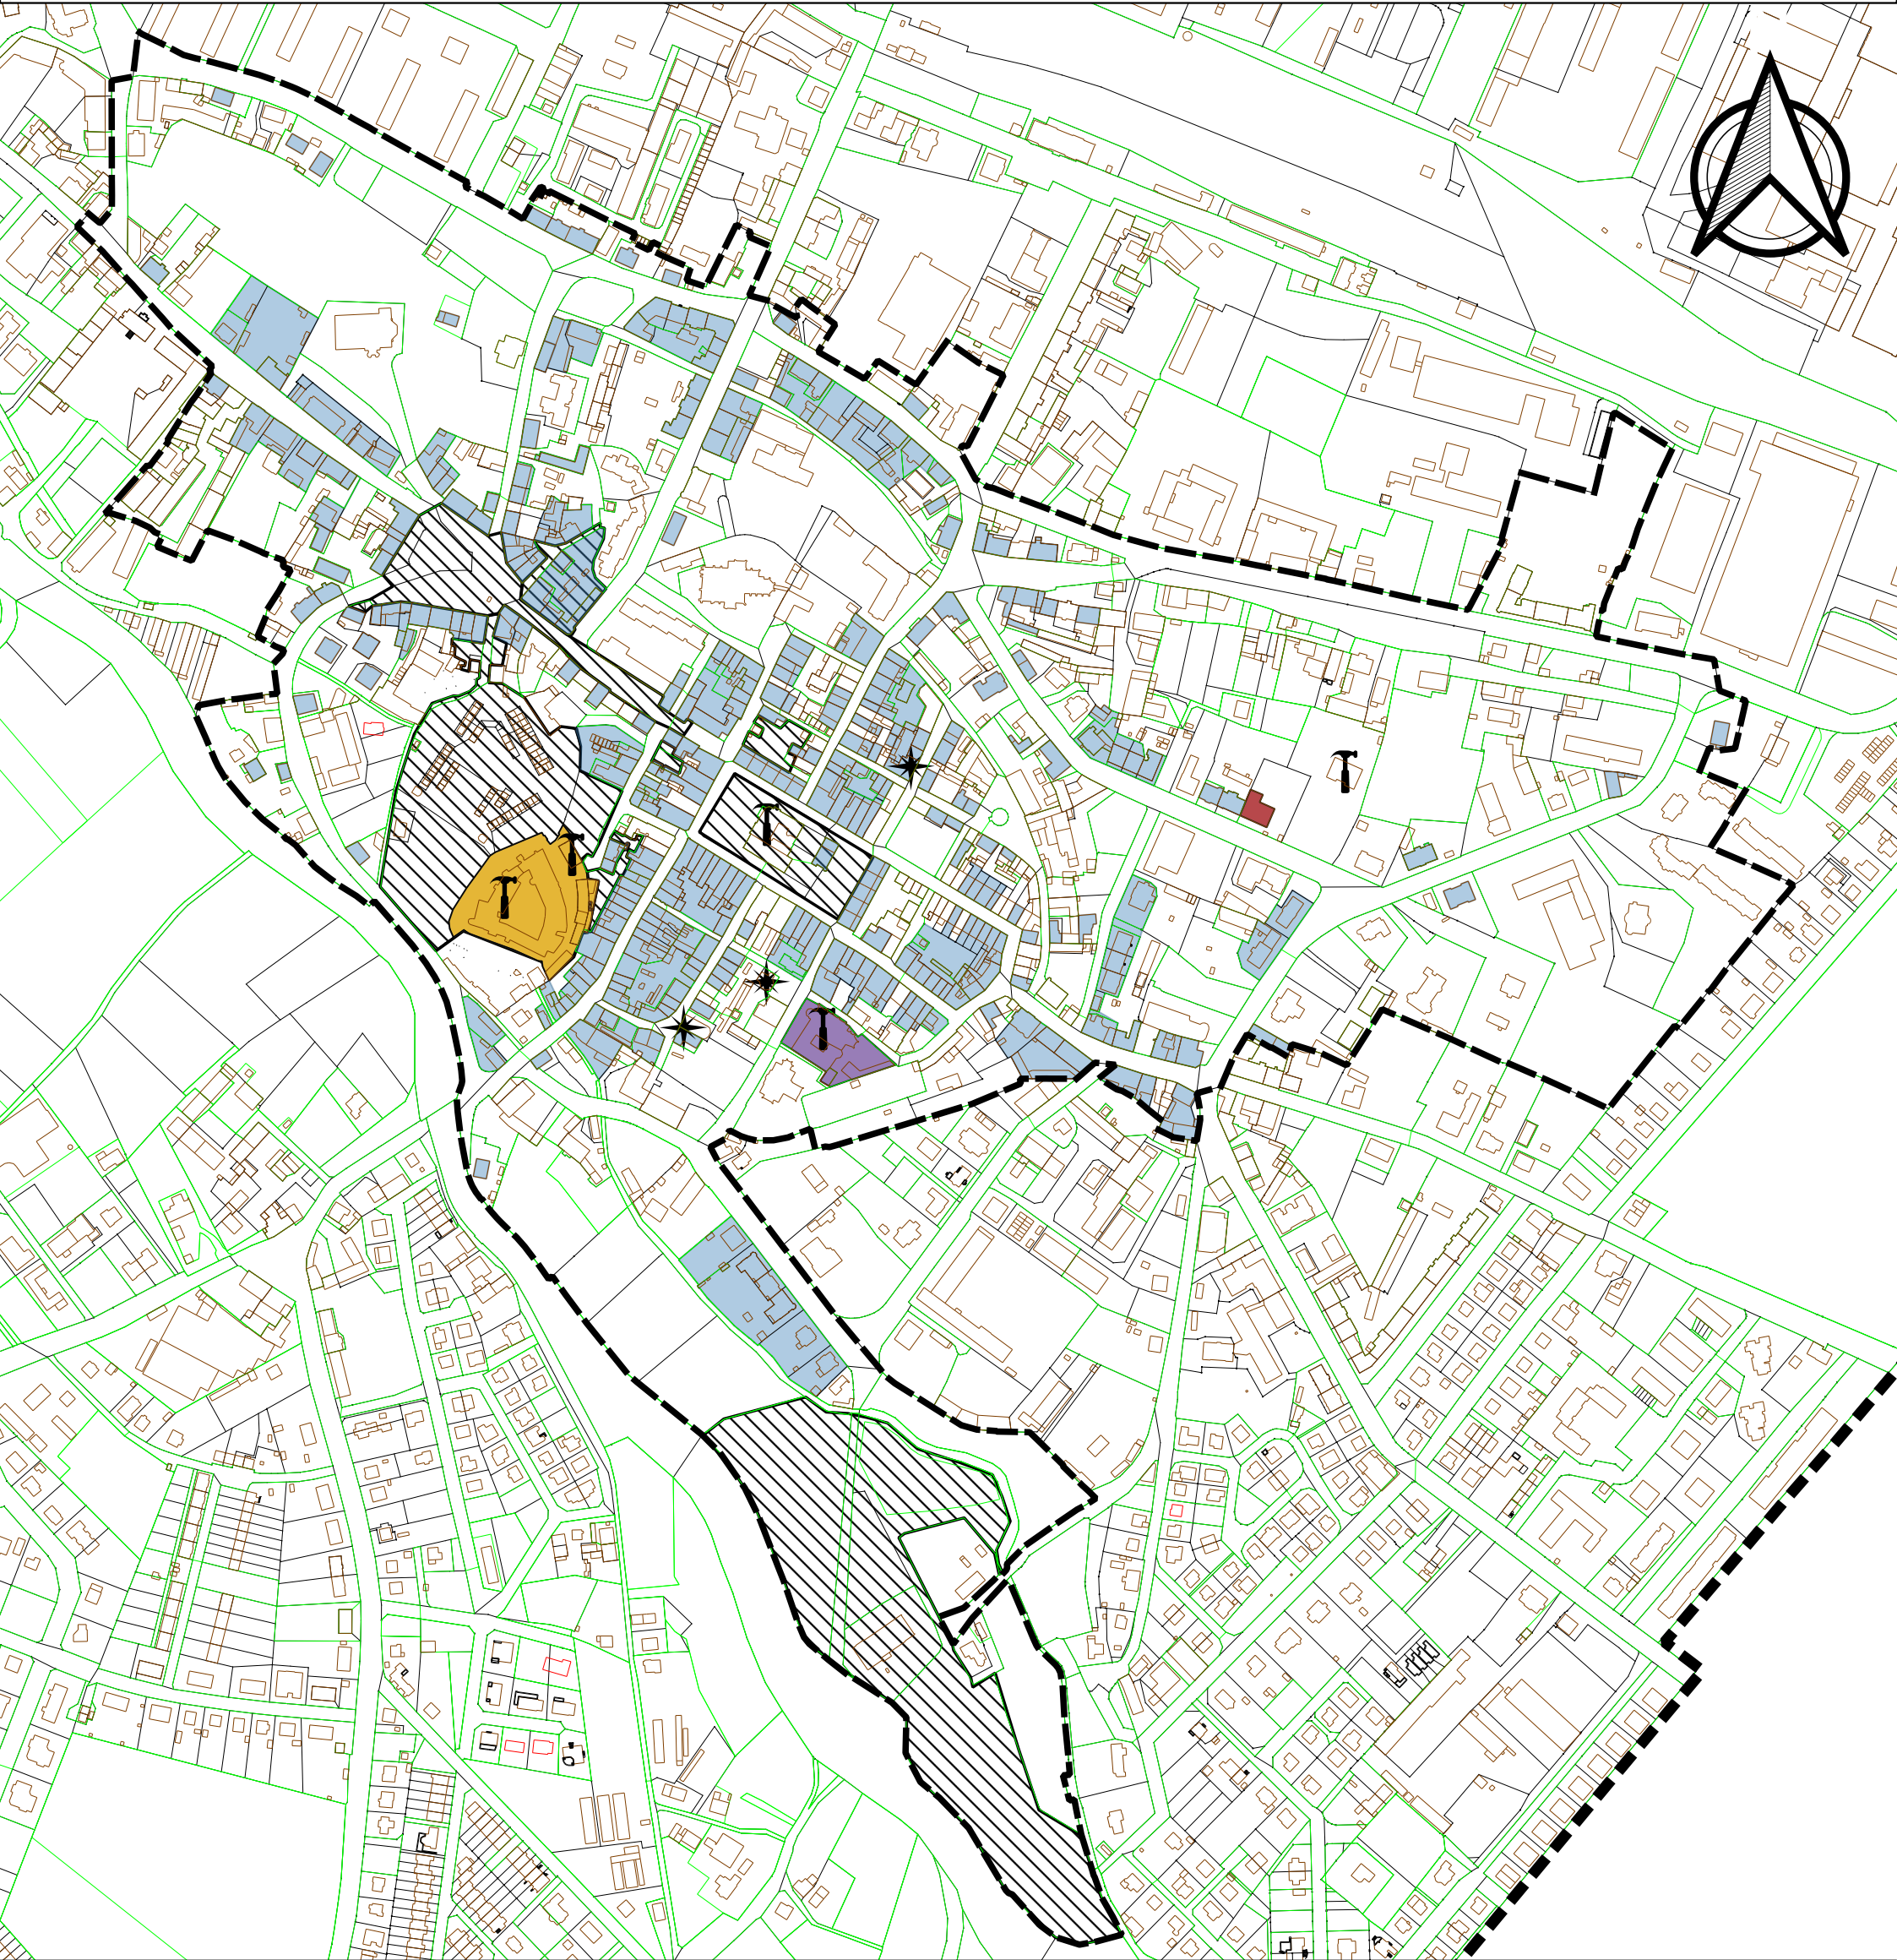

Podstawowe kierunki zmian funkcjonalno-przestrzennych obszaru rewitalizacji

Legenda

Granica Miasta Jawora	Przedsięwzięcie uzupełniające nr 1	Przedsięwzięcie uzupełniające nr 3 swoim oddziaływaniem obejmuje cały obszar rewitalizacji.
Granica obszaru rewitalizacji	Przedsięwzięcie uzupełniające nr 2	
Projekt zintegrowany nr 1	Przedsięwzięcie uzupełniające nr 4	
Projekt zintegrowany nr 2		
Projekt zintegrowany nr 3		
Projekt zintegrowany nr 4		

0 100 200 300 400 500 m

SKALA 1:5000