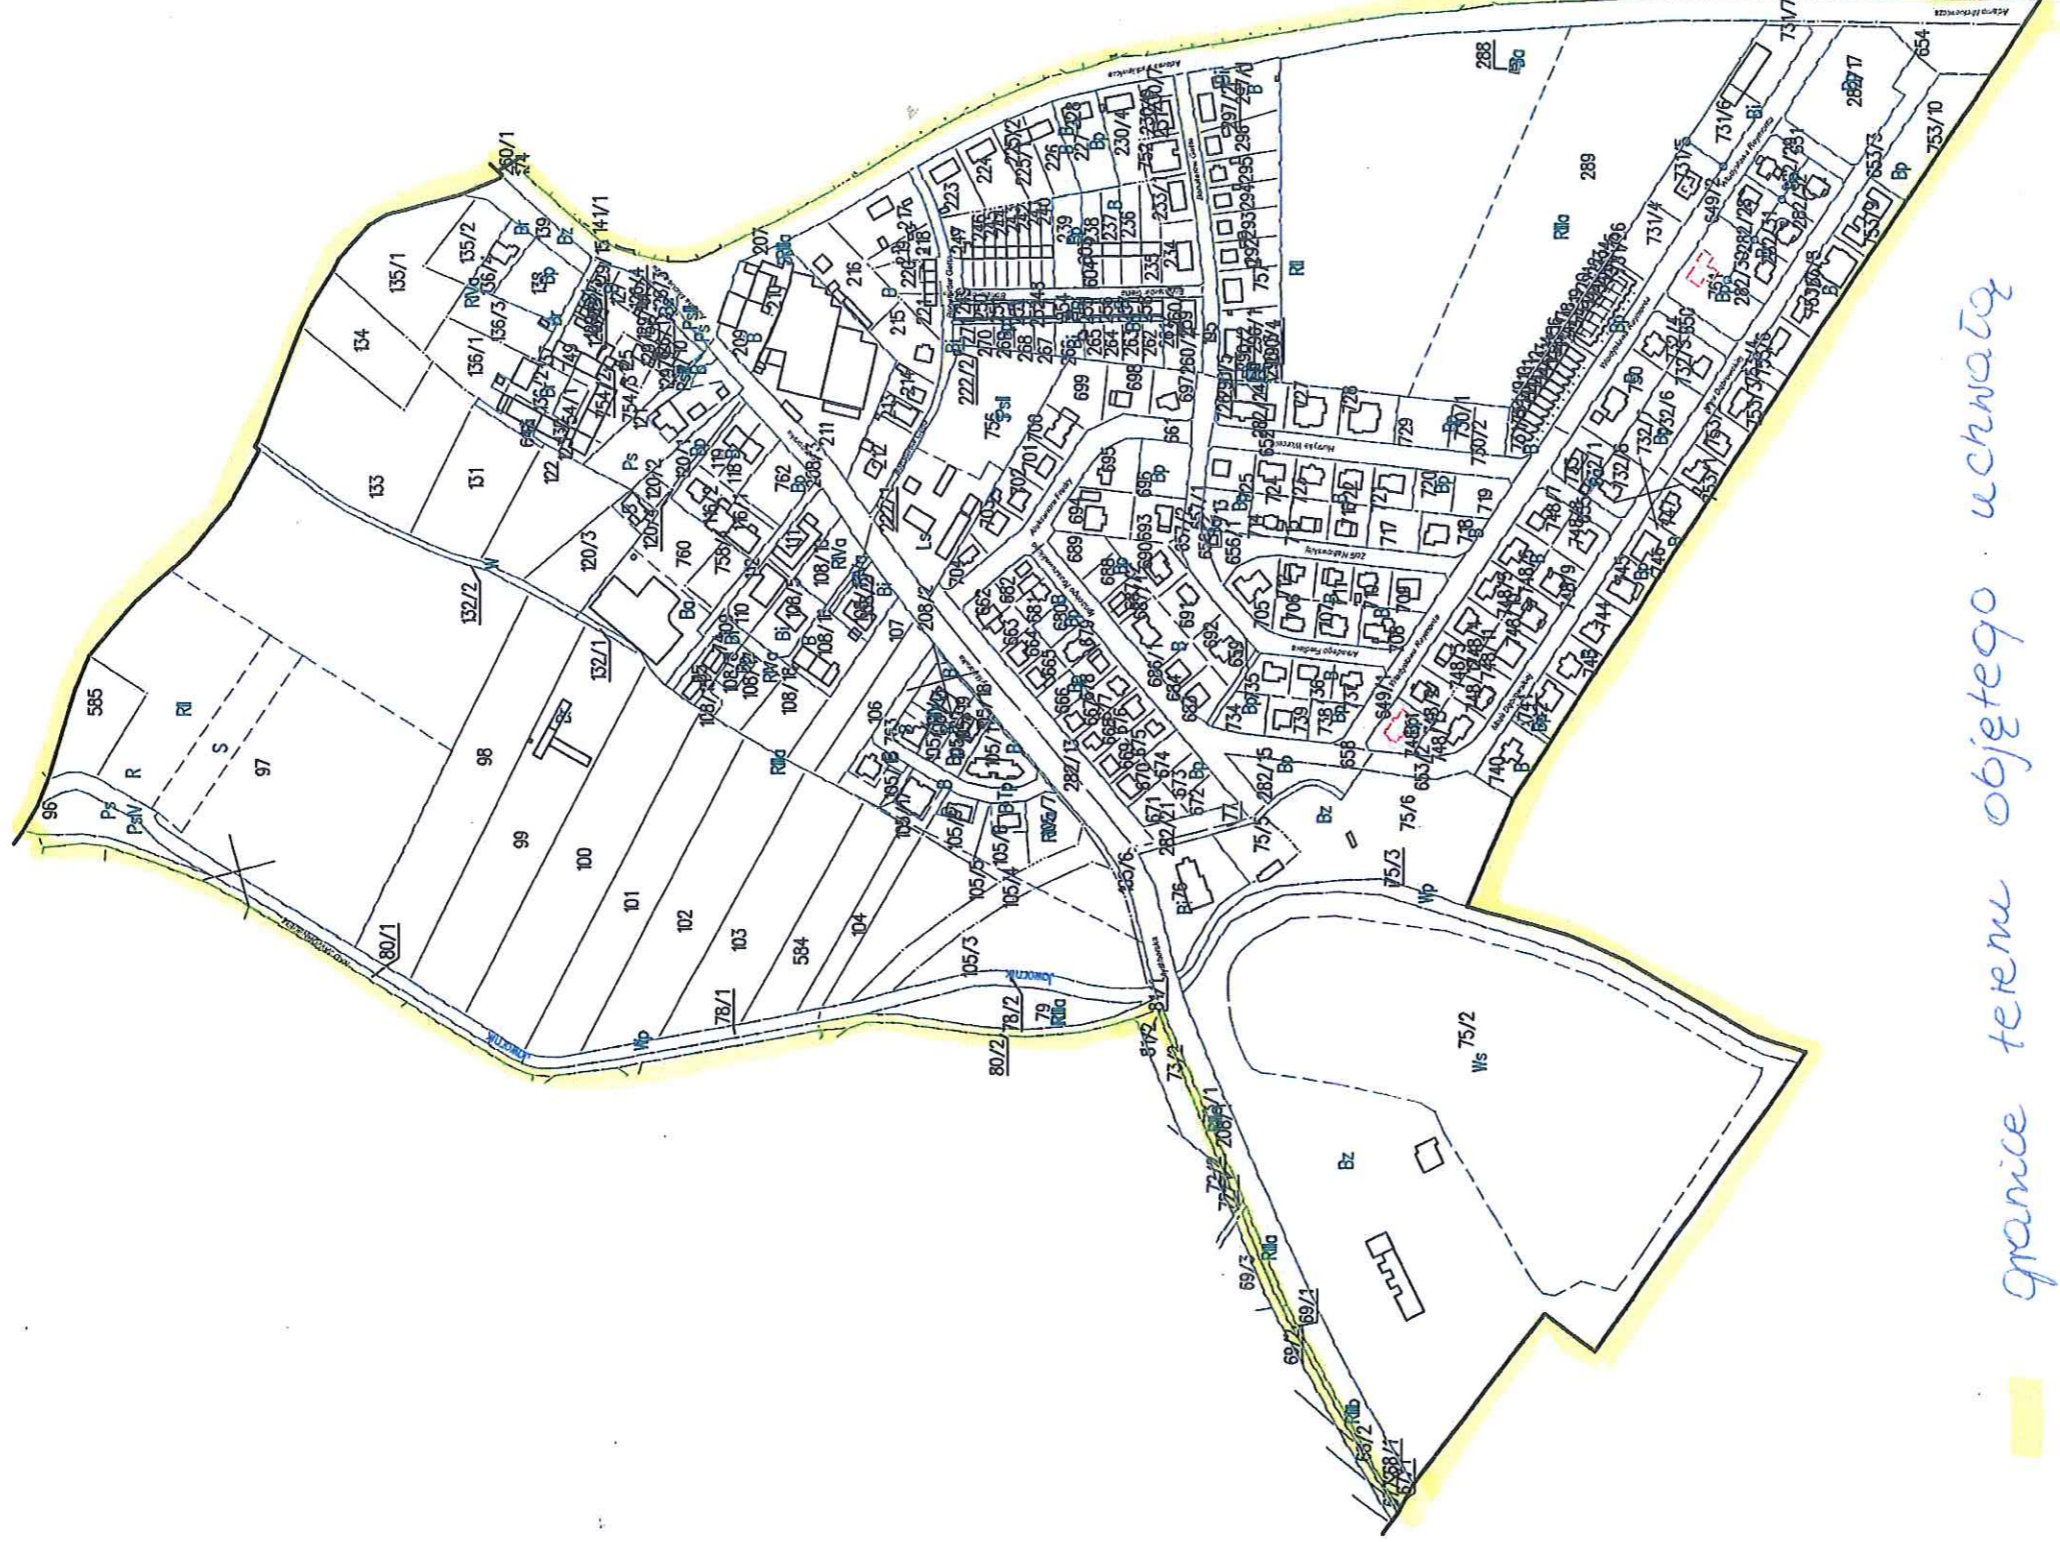

Mapa ewidencyjna

Skala: 1:5000

dokument podpisany elektronicznie

— granice terenu objętego uchwałą

Zatwierdził do uchwały Rady Miejskiej
w Jaworze Nr z dnia
w sprawie przystąpienia do sporządzenia
miejscowego planu zagospodarowania
przestrzeni miasta Jawora w obrębie
wsi Mickiewicza, Mysłuborskiej i Drogi
nad Jaworhikiem